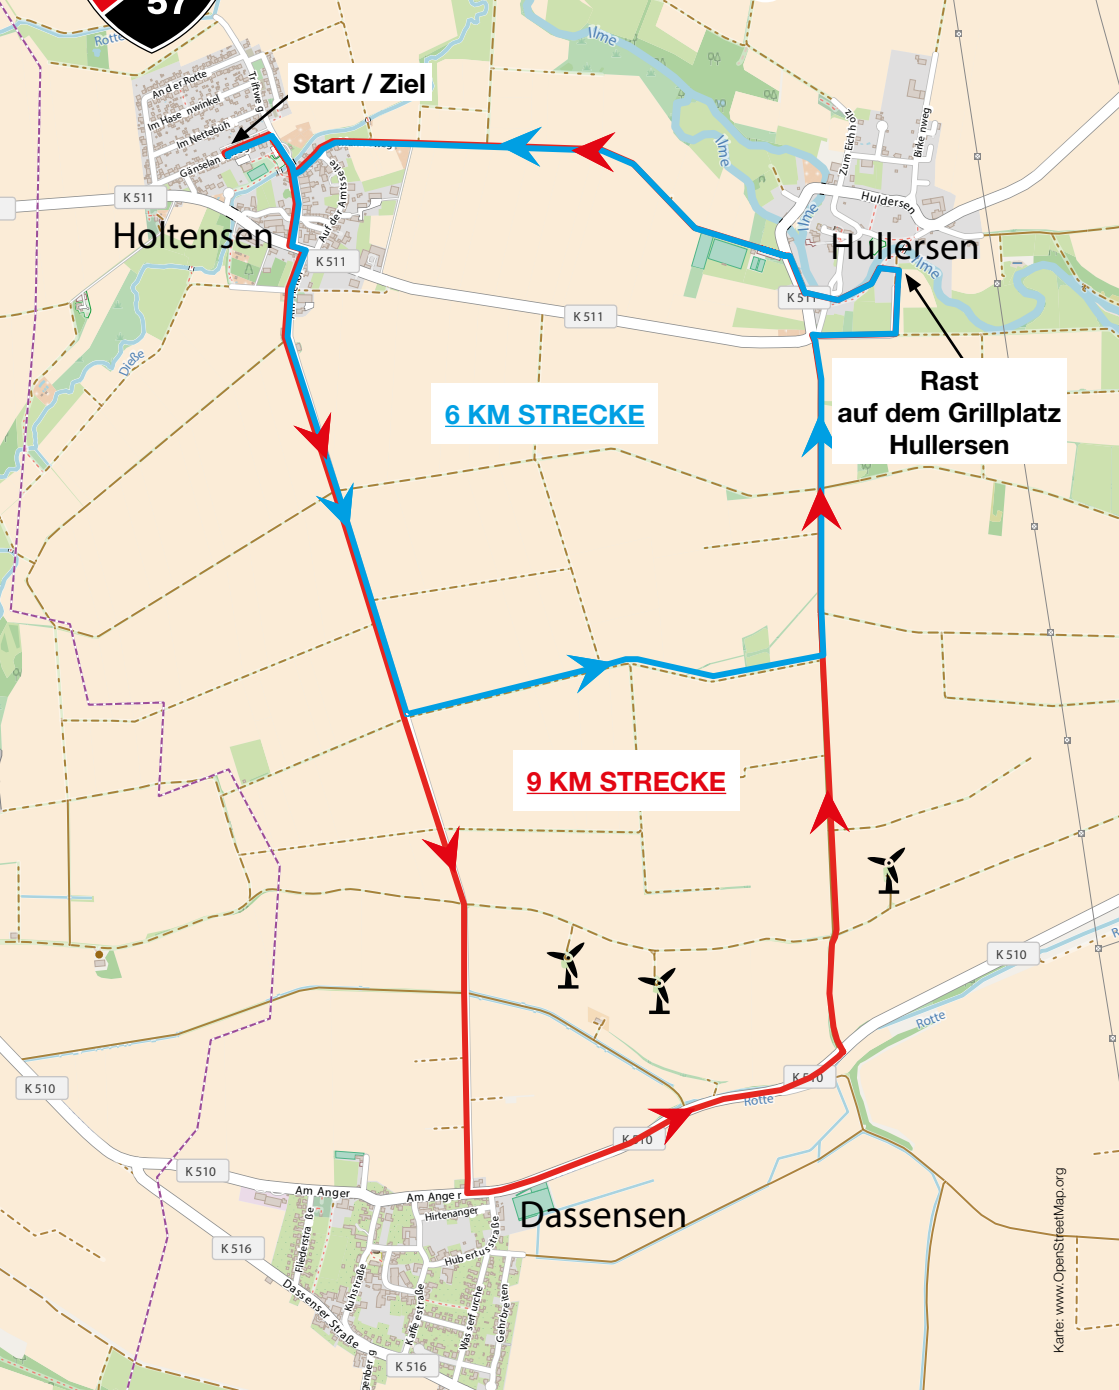

**60 KM**  
 Holtensen  
 Juliusmühle  
 Markoldendorf  
 Amelsen  
 Portenhagen  
 Lüthorst  
 Wangelnstedt  
 Stadtoldendorf  
 Arholzen  
 Deensen  
 Heinade  
 Merxhausen  
 Mackensen  
 Dassel  
 Sieverhausen  
 Relliehausen  
 Hilwartshausen  
 Lauenberg  
 Hoppensen  
 Wellersen  
 Dassensen  
 Holtensen

**45 KM**  
 Holtensen  
 Juliusmühle  
 Markoldendorf  
 Amelsen  
 Portenhagen  
 Lüthorst  
 Wangelnstedt  
 Linnenkamp  
 Denkiehausen  
 Heinade  
 Merxhausen  
 Mackensen  
 Dassel  
 Relliehausen  
 Hilwartshausen  
 Lauenberg  
 Hoppensen  
 Markoldendorf  
 Holtensen

**Rast 9.00 bis 11.00 Uhr**

**Rast 9.30 bis 12.00 Uhr**

**Start / Ziel**

## Nordic-Walking Strecken

Start / Ziel

Holtensen

Hüllersen

6 KM STRECKE

Rast  
auf dem Grillplatz  
Hüllersen

9 KM STRECKE

Dassensen